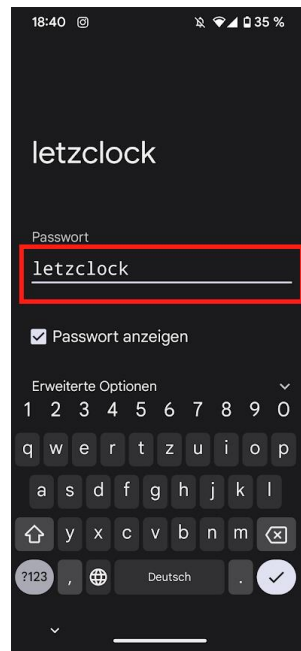

Lët'z Clock Quick Start Guide

USB verbannen an 1
Minutt waarden

Mam Access Point
"letzclock" verbannen.
Passwuert = letzclock

Am WLAN Letzclock
umellen

Äre WLAN uginnd
op "Save" klicken

No engem Neistart Astellungen op
<http://letz-clock.local> upassen