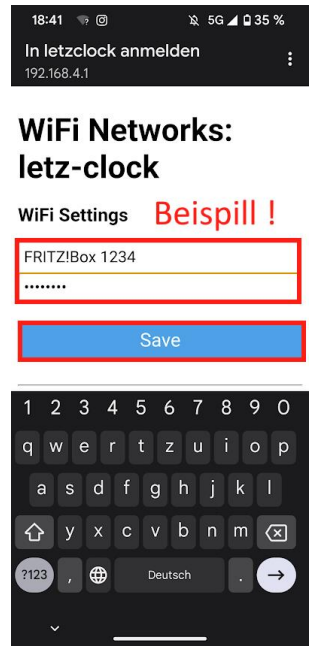

Lët'z Clock Quick Start Guide

USB verbannen an 1
Minutt waarden

Mam Access Point
"letzclock" verbannen.
Passwuert = letzclock

Am WLAN Letzclock
umellen

Äre WLAN uginnd
op "Save" klicken

No engem Neistart Astellungen op
<http://letz-clock.local> upassen